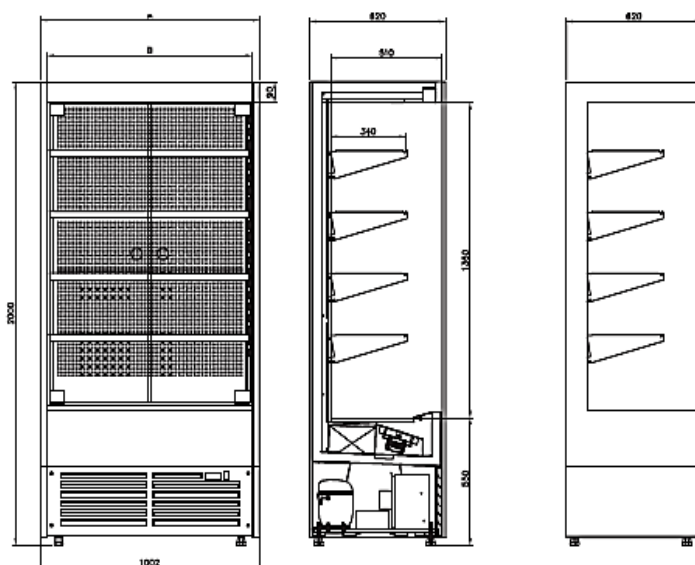

# EVEREST/ALPENA : VITRINES LIBRE-SERVICE PORTES VITRÉES

Photos non contractuelles

**+2°C +8°C**

- Gaz R134a\*
- Réfrigération ventilée
- Dégivrage automatique
- Thermomètre électronique
- Base + 4 étagères non inclinables amovibles
- Éclairage horizontal à LED (en haut de l'appareil)
- Pieds réglables (2 cm maxi)
- Portes battantes vitrées
- Jous panoramiques
- Couleur gris intérieur et extérieur ou intérieur et extérieur noir

\* Gaz inflammable

Modèle		EVER 70	EVER 100	EVER 120	EVER 150	EVER 200	EVER 250
Dimensions externes (l x p)	mm	702 x 620 x 2000	1002 x 620 x 2000	1202 x 620 x 2000	1502 x 620 x 2000	2002 x 620 x 2000	2502 x 620 x 2000
Nbr de portes		2	2	2	2	3	4
Consommation électrique	Kw/24h	9,2	11,4	13,7	15,9	19,3	24,7
Poids net	kg	147	178	215	243	281	331
Prix Public HT GRIS		3 318,00 €	3 478,00 €	3 930,00 €	4 472,00 €	4 965,00 €	6 197,00 €
Prix Public HT NOIR		3 586,00 €	3 756,00 €	4 159,00 €	4 738,00 €	5 260,00 €	6 565,00 €
Forfait Livraison (France métropolitaine) *		120,00 €	120,00 €	120,00 €	120,00 €	180,00 €	Nous consulter